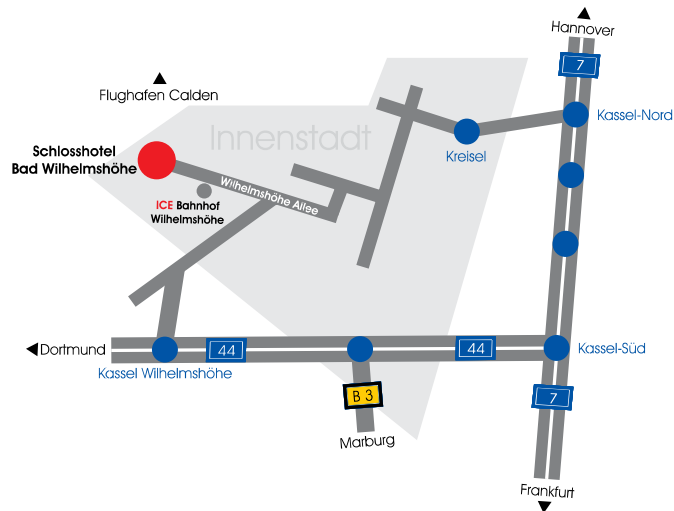

KONTAKT

SCHLOSSHOTEL
Bad Wilhelmshöhe

SCHLOSSPARK 8 • D - 34131 KASSEL
TEL. 0561/30 88 - 0 • FAX 0561/30 88 428
RECEPTION@SCHLOSSHOTEL-KASSEL.DE
WWW.SCHLOSSHOTEL-KASSEL.DE

Ihre Anreise

... mit dem Auto

von der A 44 nehmen Sie die Ausfahrt Kassel-Bad Wilhelmshöhe und folgen der Beschilderung Richtung Kurhessen-Therme und Schloss Wilhelmshöhe

... mit dem Zug

der ICE-Bahnhof Wilhelmshöhe befindet sich nur 2 km vom Hotel entfernt

... mit der Straßenbahn

direkt von und zur Innenstadt können Sie mit der Straßenbahnlinie 1 zum Schlosshotel fahren, die Haltestelle ist ca. 300 m vom Hotel entfernt

... mit dem Flugzeug

Regionalflyghafen Kassel-Calden 13 km / 18 Minuten
Flughafen Paderborn 85 km / 60 Minuten
Internat. Flughafen Frankfurt a.M. 204 km / 120 Minuten